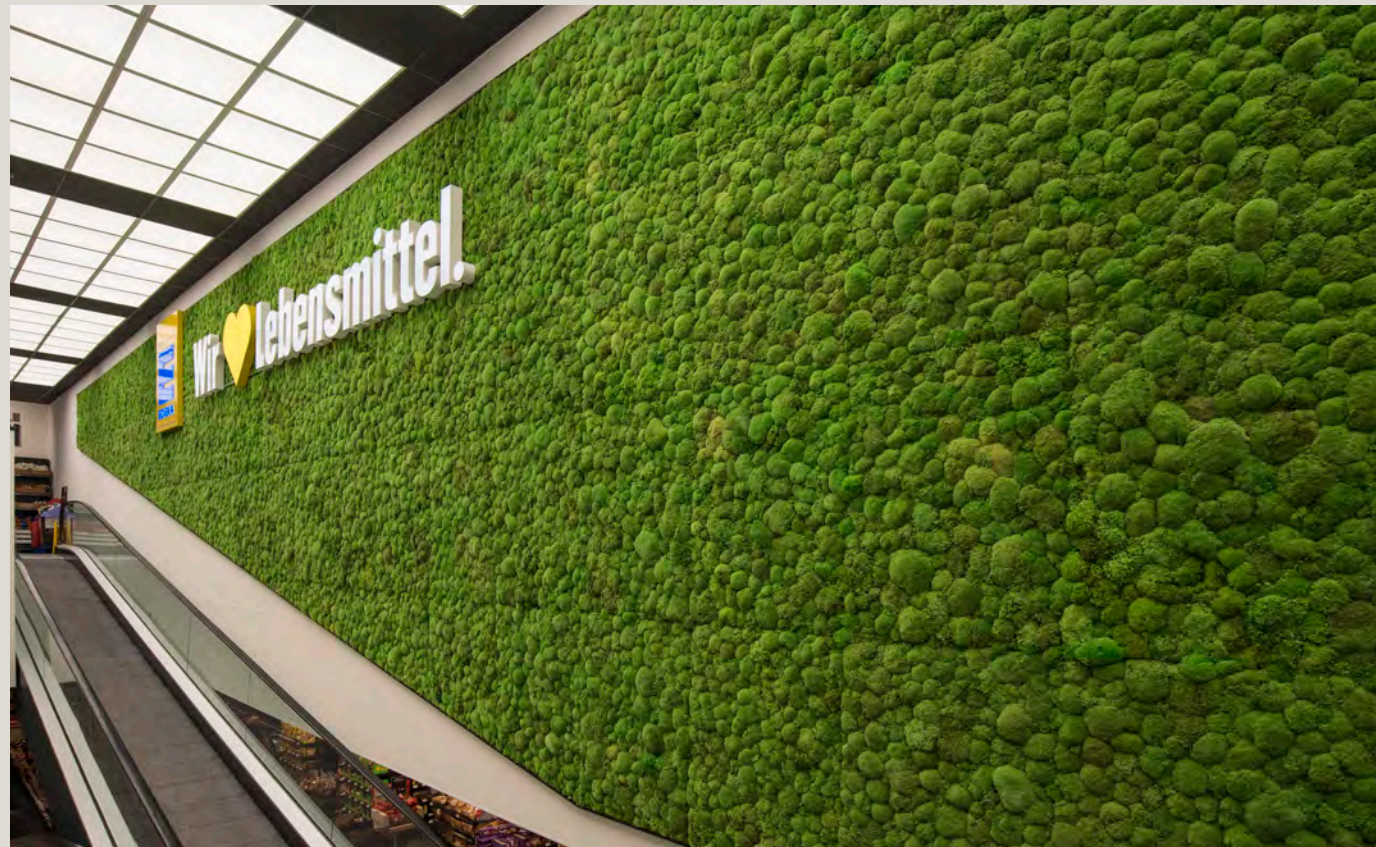

Führende Marken vertrauen auf styleGREEN –
für natürliches Grün in Ihren Offices weltweit.