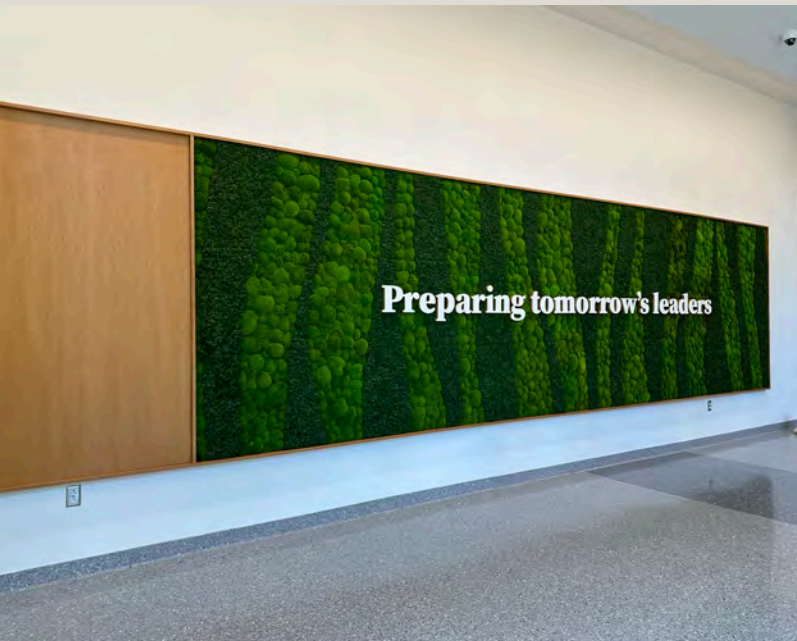

Führende Marken vertrauen auf styleGREEN –
für natürliches Grün in Ihren Offices weltweit.